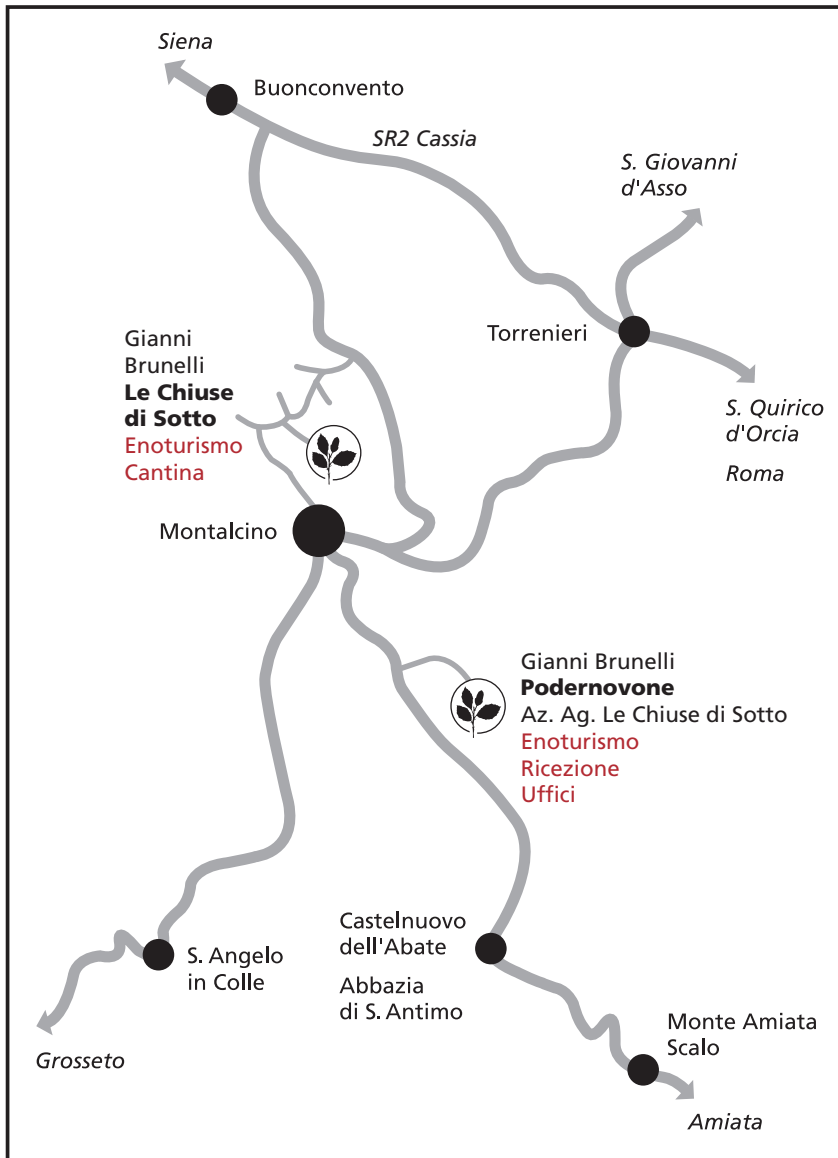

Gianni Brunelli

Azienda Agraria
Le Chiuse di Sotto

Loc. Podernovone, 157
I-53024 Montalcino
T +39 0577 849337
C +39 328 2731399
F +39 0577 846263

laura.brunelli@giannibrunelli.it
www.giannibrunelli.it
PI 01251200521
CF VCCMLR60M46E972J
CS N 43°01'403 | EO 11°31'052